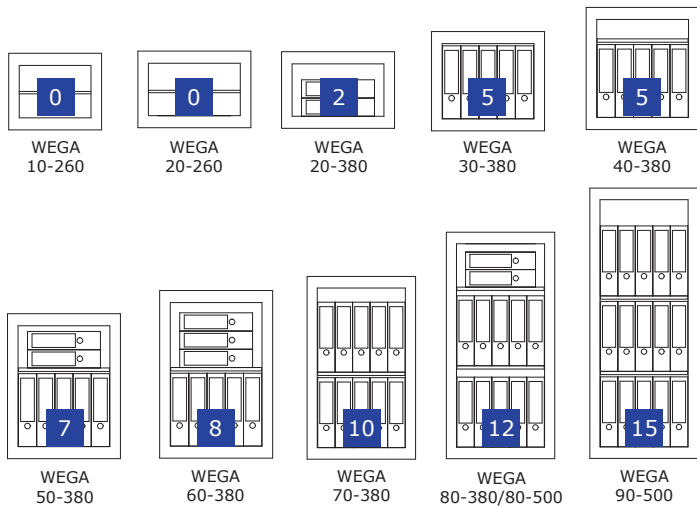

WEGA 20-380
Lichtgrau • light grey
Dekoration nicht im Lieferumfang enthalten • decoration not included in the delivery

€ 65.000,-*
€ 20.000,-*

Zertifizierter Einmauertresor gem. Widerstandsgrad I nach EN 1143-1. Wandtresor zur massiven Verankerung im Mauerwerk. Bündiger Einbau durch versenkte Beschläge und innenliegende Scharniere.

Grundausrüstung/Leistungsmerkmale

- Doppelbart-Hochsicherheitschloss, 2 Schlüssel
- Klappgriff, silber, versenkt eingebaut - nicht vorstehend
- 4-seitige Türverriegelung
- Türblatt, 12 mm, aus hochwertigem Stahl
- 90° Türöffnungswinkel, Türanschlag rechts
- Lichtgrau RAL 7035

Modell Model	Art. RAL 7035 Prod. RAL 7035	Außenmaße Ext. dimensions	Innenmaße Int. dimensions	Türdurchgangsmaße Door passage dim.	Gewicht Weight	Volumen Volume	Fachböden Shelves
WEGA 10-260	001552-00000	330 x 390 x 260	230 x 303 x 166	230 x 243	34,5 kg	12 l	1
WEGA 20-260	001554-00000	330 x 490 x 260	230 x 403 x 166	230 x 343	41 kg	15 l	1
WEGA 20-380	001555-00000	330 x 490 x 383	230 x 403 x 289	230 x 343	43 kg	27 l	1
WEGA 30-380	001558-00000	430 x 490 x 383	330 x 403 x 289	330 x 343	57 kg	38 l	1
WEGA 40-380	001561-00000	530 x 490 x 383	430 x 403 x 289	430 x 343	63 kg	50 l	1
WEGA 50-380	001564-00000	630 x 490 x 383	530 x 403 x 289	530 x 343	70 kg	62 l	2
WEGA 60-380	001566-00000	730 x 490 x 383	630 x 403 x 289	630 x 343	81 kg	73 l	2
WEGA 70-380	001568-00000	830 x 490 x 383	730 x 403 x 289	730 x 343	89 kg	85 l	2
WEGA 80-380	001569-00000	1030 x 490 x 383	930 x 403 x 289	930 x 343	104 kg	108 l	2
WEGA 80-500	001570-00000	1030 x 490 x 500	930 x 403 x 406	930 x 343	110 kg	152 l	2
WEGA 90-500	001572-00000	1230 x 490 x 500	1130 x 403 x 406	1130 x 343	131 kg	185 l	2

Nutzmaße Einrichtungen Usable measure of facilities	WEGA 10-260	WEGA 20-380 - 80-380	WEGA 80-500 - 90-500
Tiefe bei 90° Türöffnung (Tür + Schrank) Depth with 90° door opening (door + body)	565	788	905